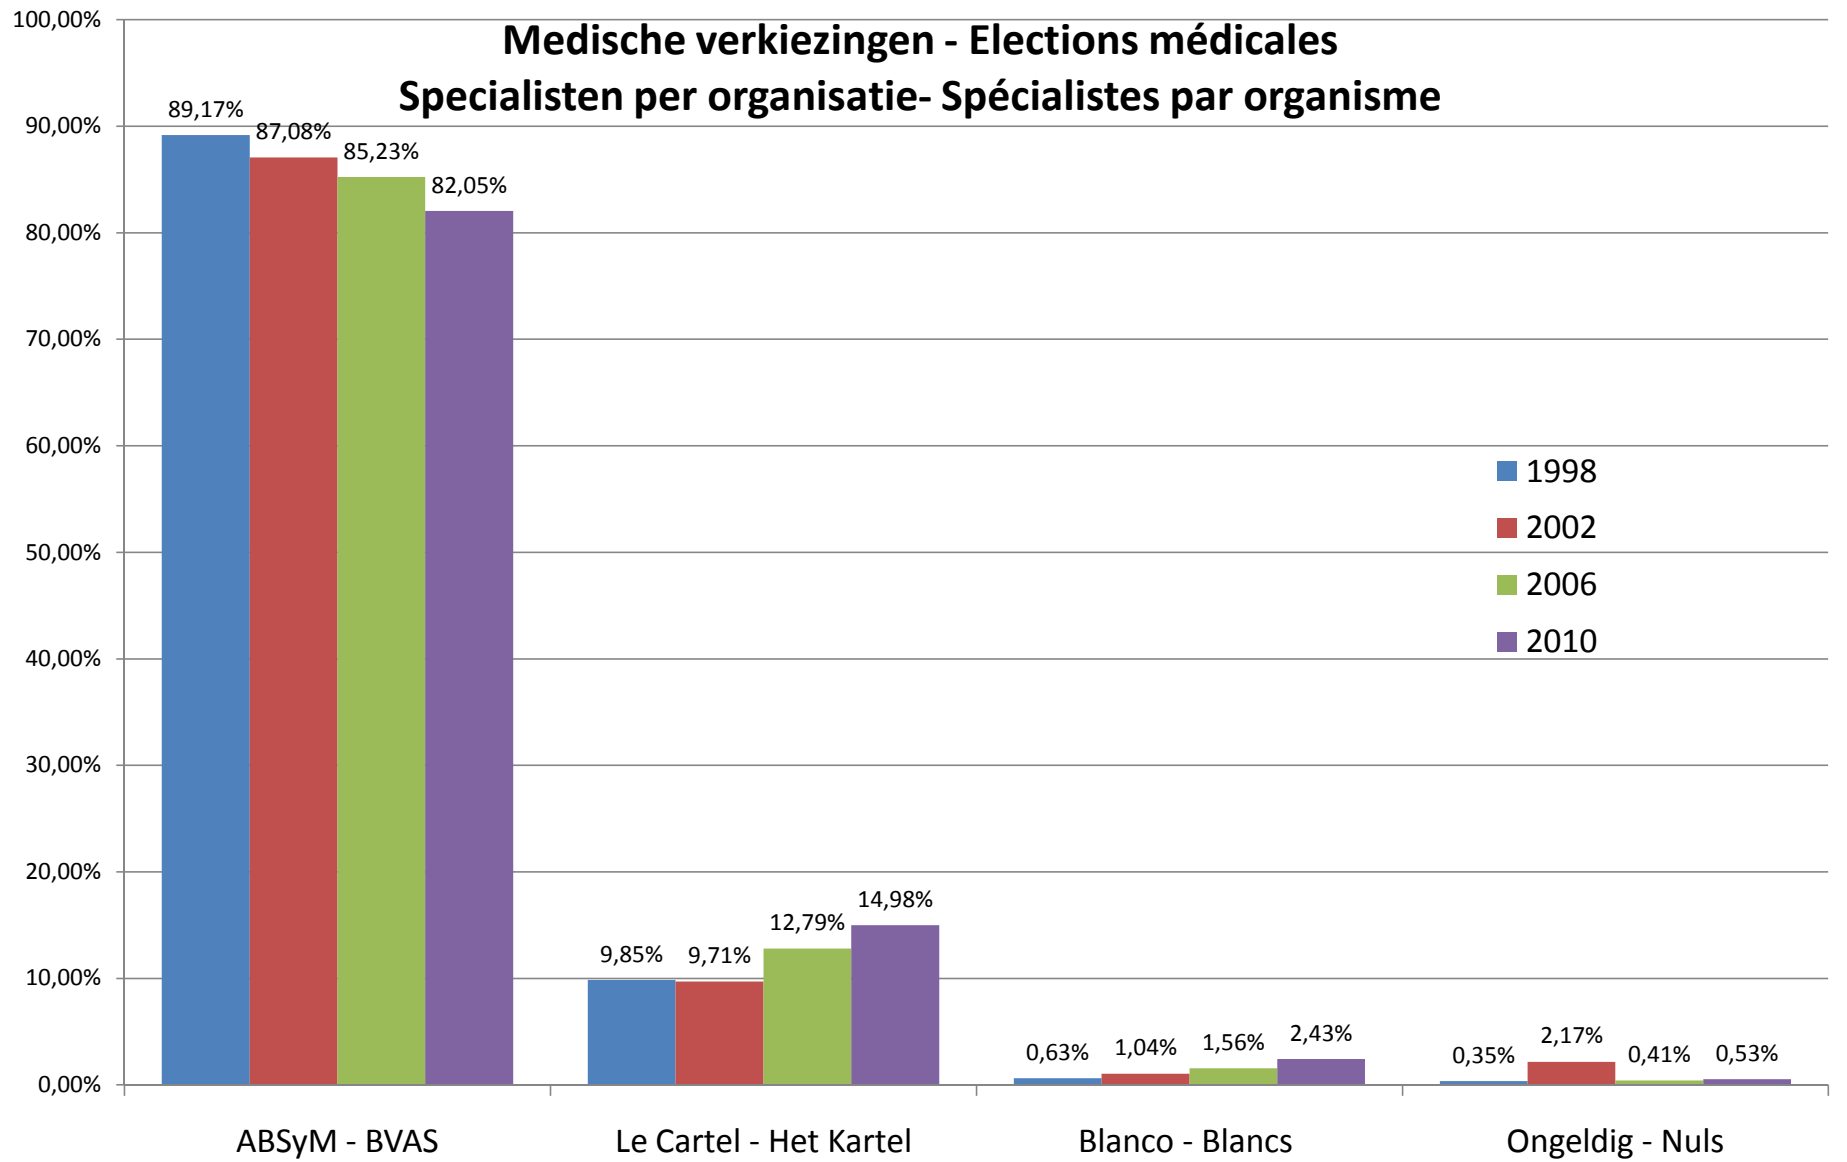

* Verkiezingen 1998 & 2002 : Het Kartel = ASBG + GBO + SVH / Elections 1998 & 2002 : Le Cartel = ASBG + GBO + SVH
Verkiezingen 2006 & 2010 : Het Kartel = ASBG + GBO / Elections 2006 & 2010 : Le Cartel = ASBG + GBO

Medische verkiezingen - Algemeen geneeskundigen per organisme - Elections médicales - Médecins généralistes par organisme

Medische verkiezingen - Algemeen geneeskundigen per verkiezingsjaar

Elections médicales - Médecins généralistes par année d'élections

Medische verkiezingen - Elections médicales Specialisten per organisatie- Spécialistes par organisme

Medische verkiezingen - Specialisten per verkiezingsjaar

Elections médicales - Spécialistes par année d'élections