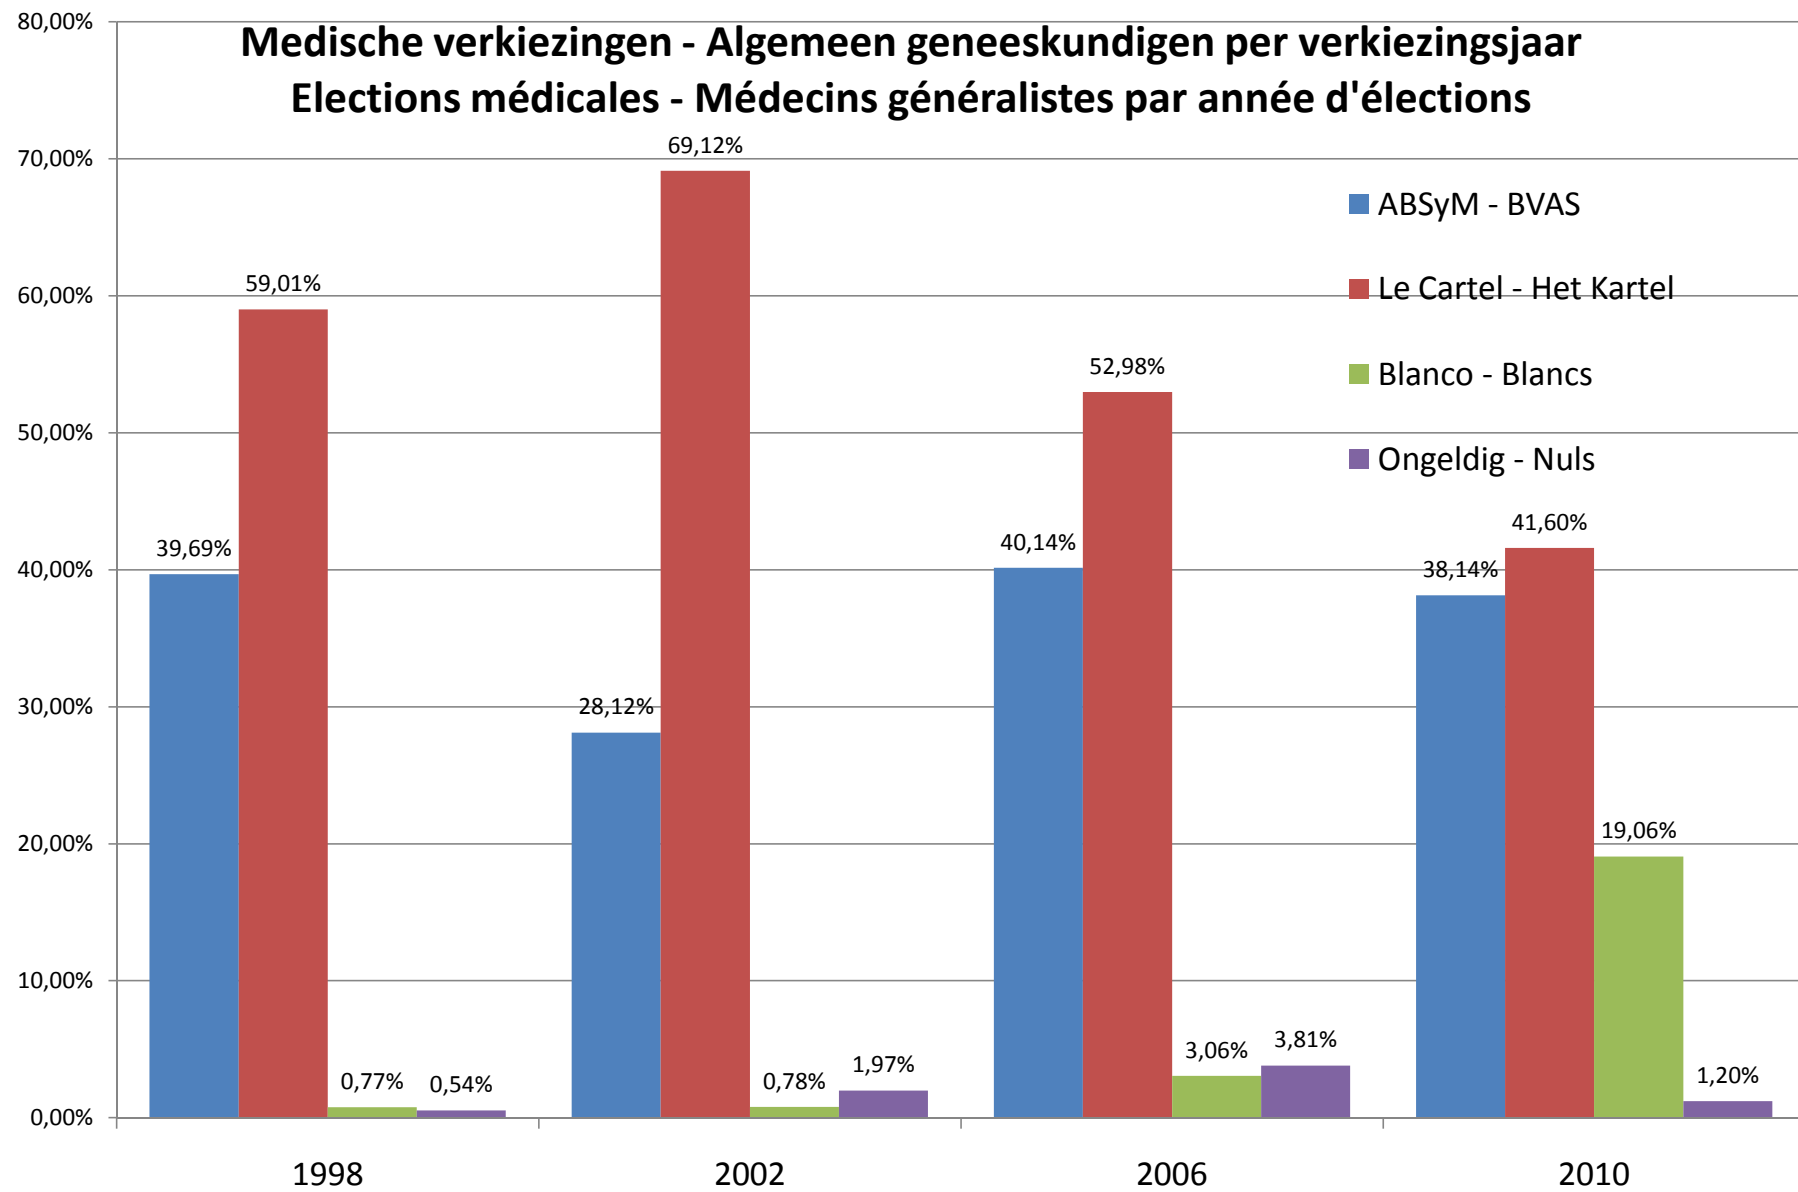

Medische verkiezingen - Algemeen geneeskundigen per verkiezingsjaar

Elections médicales - Médecins généralistes par année d'élections