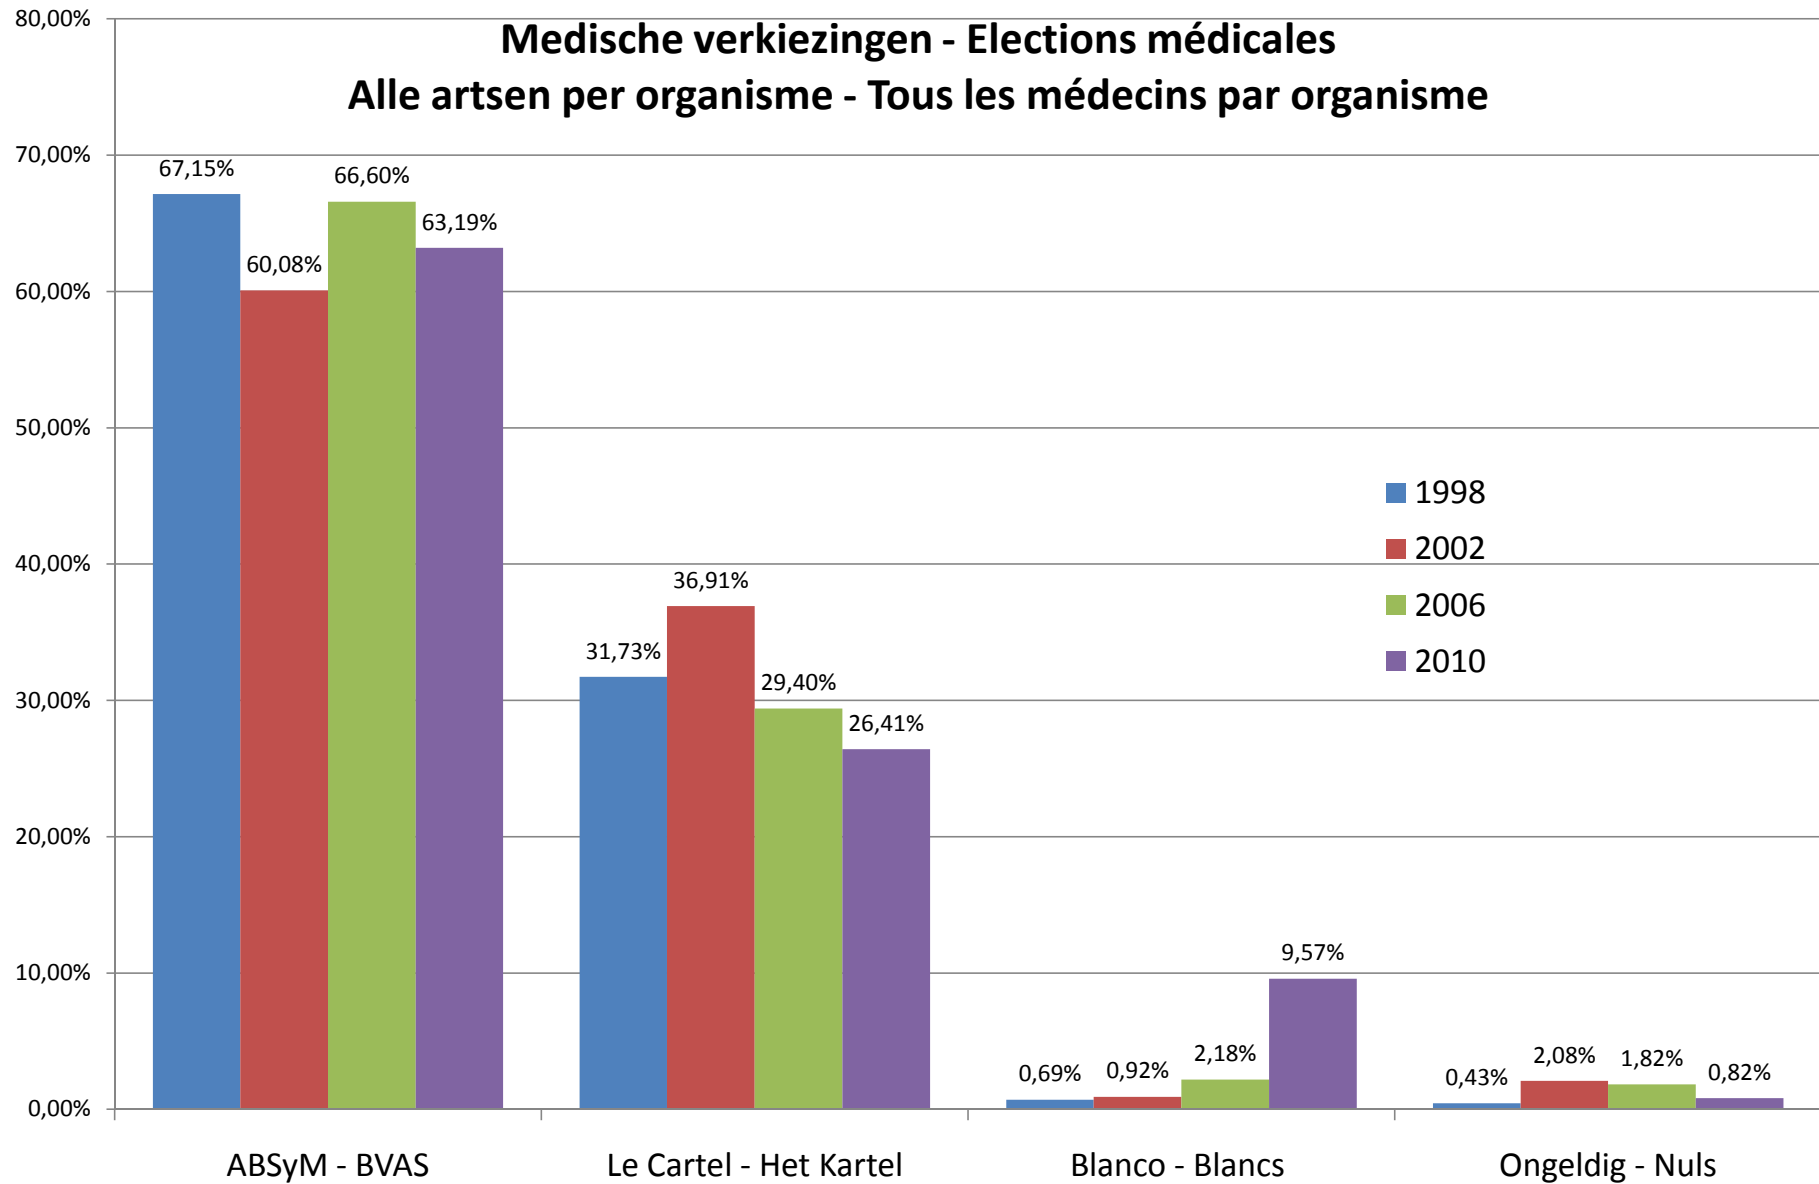

* Verkiezingen 1998 & 2002 : Het Kartel = ASBG + GBO + SVH / Elections 1998 & 2002 : Le Cartel = ASBG + GBO + SVH
Verkiezingen 2006 & 2010 : Het Kartel = ASBG + GBO / Elections 2006 & 2010 : Le Cartel = ASBG + GBO

Medische verkiezingen - Elections médicales Specialisten per organisatie- Spécialistes par organisme

Medische verkiezingen - Specialisten per verkiezingsjaar

Elections médicales - Spécialistes par année d'élections

Medische verkiezingen - Elections médicales

Alle artsen per organisme - Tous les médecins par organisme

Medische verkiezingen - Alle artsen per verkiezingsjaar Elections médicales - Tous les médecins par année d'élections