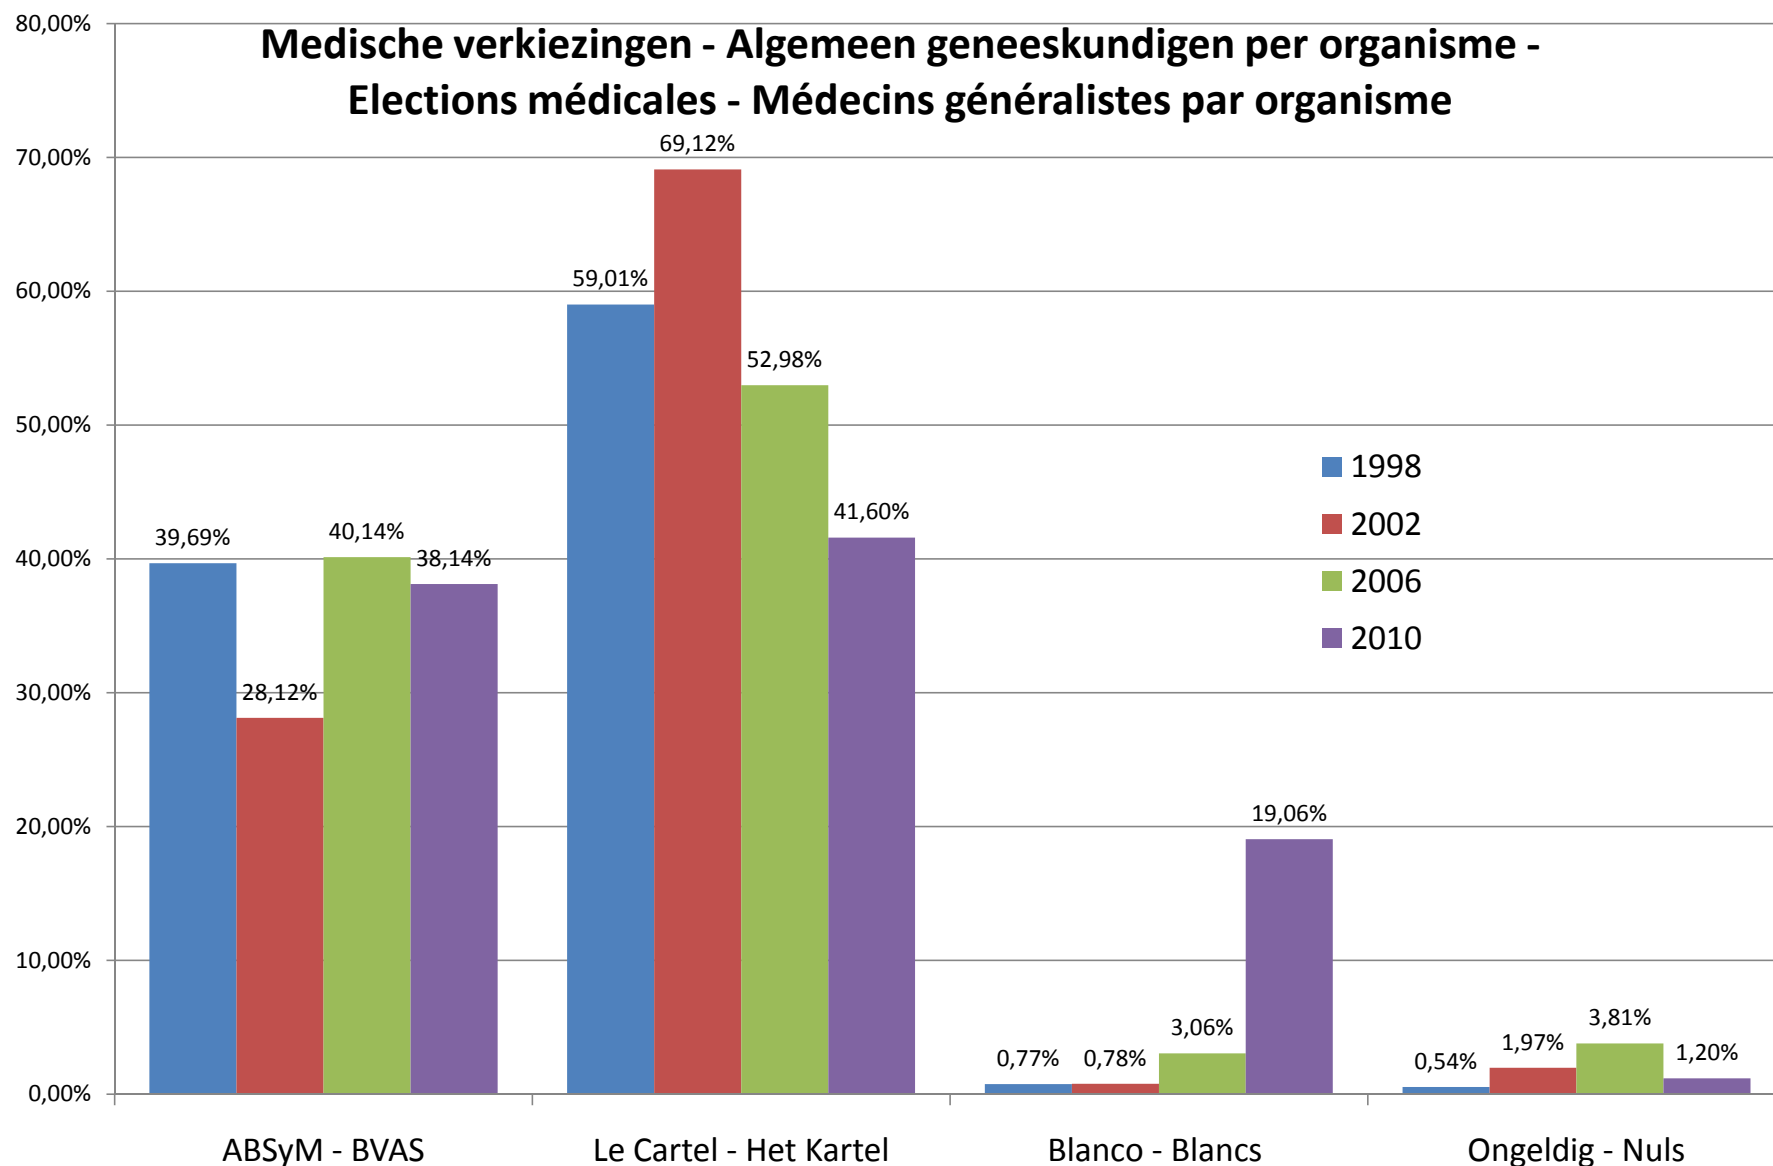

Medische verkiezingen - Elections médicales

	Jaar - Année				Verhouding - Quote-part				Evolutie - Evolution		
	1998	2002	2006	2010	1998	2002	2006	2010	1998-2002	2002-2006	2006-2010
Algemeen geneeskundigen - Médecins généralistes											
ABSyM - BVAS	4.665	2.908	3.224	3.489	39,69%	28,12%	40,14%	38,14%	-11,56%	12,02%	-2,01%
Le Cartel - Het Kartel *	6.937	7.148	4.255	3.806	59,01%	69,12%	52,98%	41,60%	10,11%	-16,14%	-11,38%
Blanco - Blancs	90	81	246	1.744	0,77%	0,78%	3,06%	19,06%	0,02%	2,28%	16,00%
Ongeldig - Nuls	63	204	306	110	0,54%	1,97%	3,81%	1,20%	1,44%	1,84%	-2,61%
TOTAAL - TOTAL	11.755	10.341	8.031	9.149	100,00%	100,00%	100,00%	100,00%			
Geneesheren-specialisten - Médecins spécialistes											
ABSyM - BVAS	13.072	10.660	9.715	9.977	89,17%	87,08%	85,23%	82,05%	-2,09%	-1,85%	-3,19%
Le Cartel - Het Kartel *	1.444	1.188	1.458	1.822	9,85%	9,71%	12,79%	14,98%	-0,15%	3,09%	2,19%
Blanco - Blancs	92	127	178	296	0,63%	1,04%	1,56%	2,43%	0,41%	0,52%	0,87%
Ongeldig - Nuls	51	266	47	65	0,35%	2,17%	0,41%	0,53%	1,83%	-1,76%	0,12%
TOTAAL - TOTAL	14.659	12.241	11.398	12.160	100,00%	100,00%	100,00%	100,00%			
TOTAAL - TOTAL											
ABSyM - BVAS	17.737	13.568	12.939	13.466	67,15%	60,08%	66,60%	63,19%	-7,07%	6,51%	-3,40%
Le Cartel - Het Kartel *	8.381	8.336	5.713	5.628	31,73%	36,91%	29,40%	26,41%	5,18%	-7,51%	-2,99%
Blanco - Blancs	182	208	424	2.040	0,69%	0,92%	2,18%	9,57%	0,23%	1,26%	7,39%
Ongeldig - Nuls	114	470	353	175	0,43%	2,08%	1,82%	0,82%	1,65%	-0,26%	-1,00%
TOTAAL - TOTAL	26.414	22.582	19.429	21.309	100,00%	100,00%	100,00%	100,00%			
Participatie - Participation	37.383	40.090	41.870	43.651	70,66%	56,33%	46,40%	48,82%			

* Verkiezingen 1998 & 2002 : Het Kartel = ASBG + GBO + SVH / Elections 1998 & 2002 : Le Cartel = ASBG + GBO + SVH
Verkiezingen 2006 & 2010 : Het Kartel = ASBG + GBO / Elections 2006 & 2010 : Le Cartel = ASBG + GBO

Medische verkiezingen - Algemeen geneeskundigen per organisme - Elections médicales - Médecins généralistes par organisme