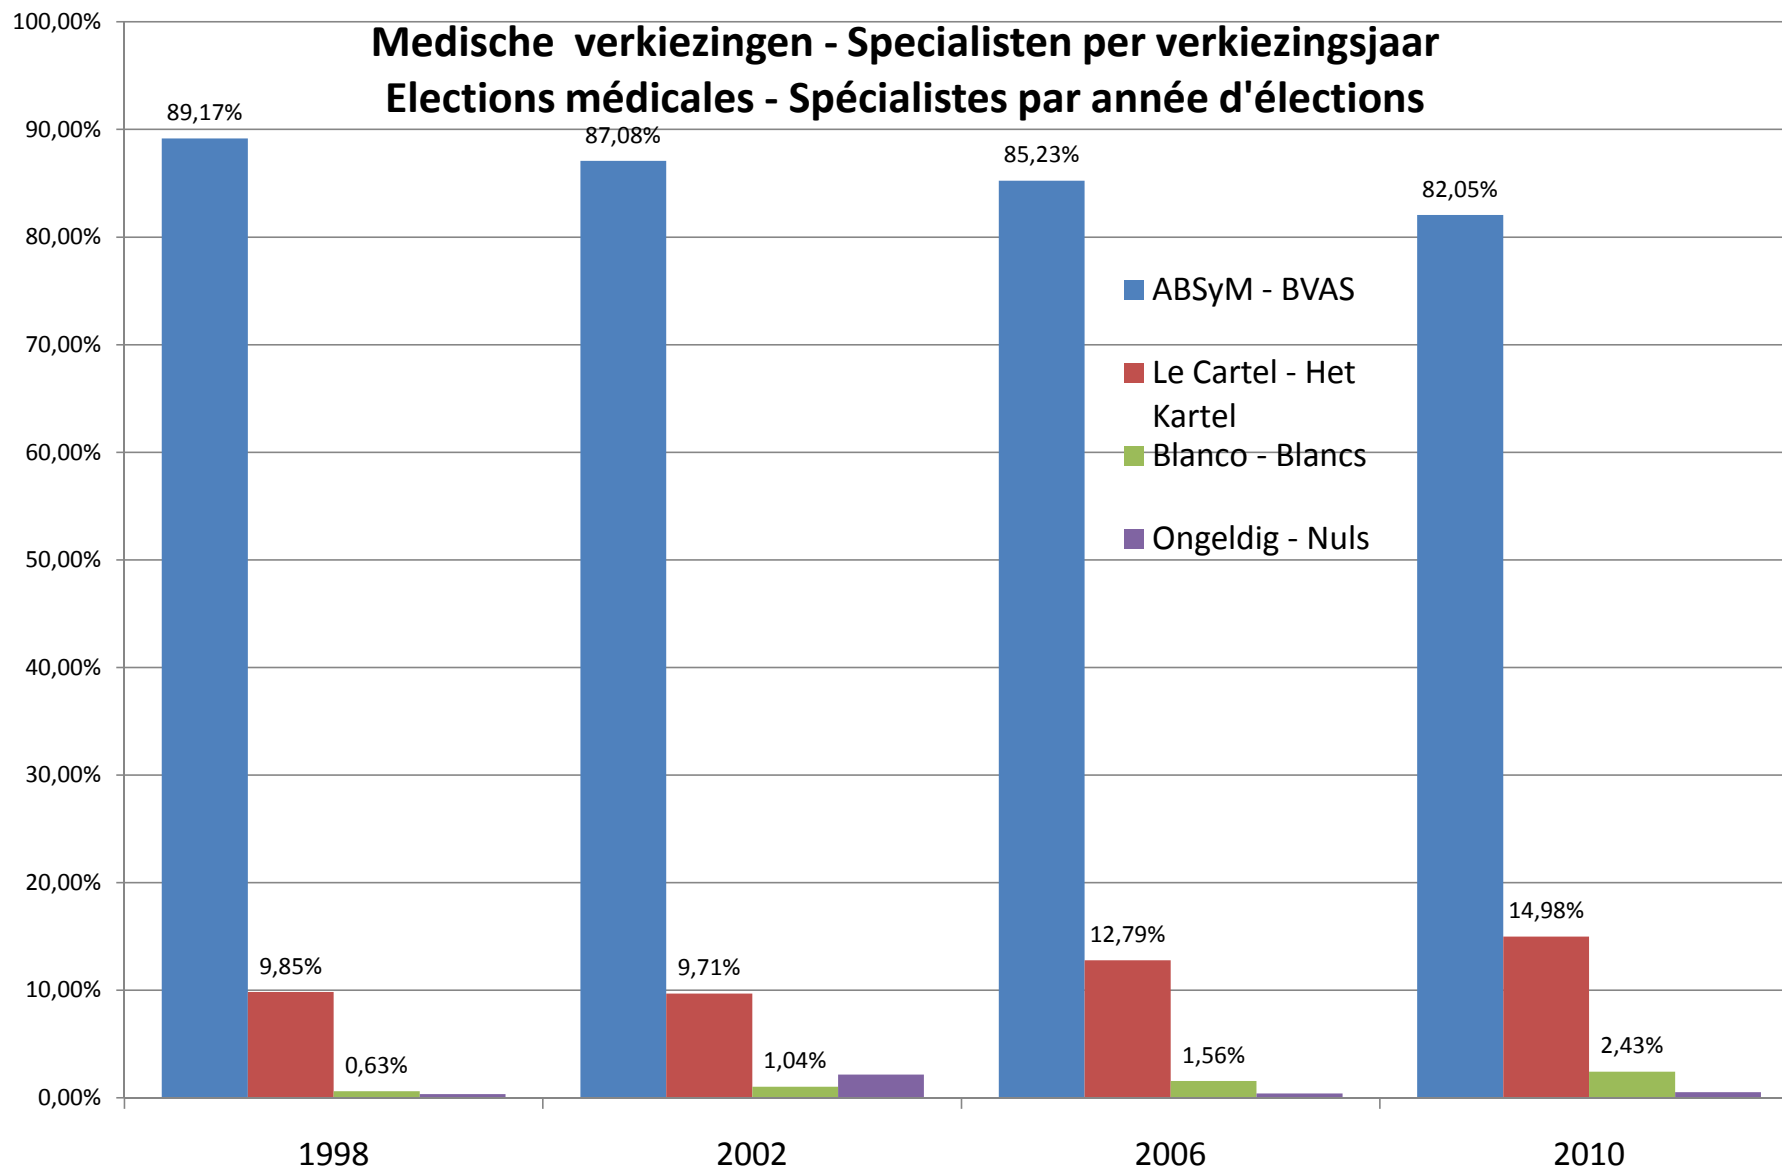

Medische verkiezingen - Specialisten per verkiezingsjaar

Elections médicales - Spécialistes par année d'élections